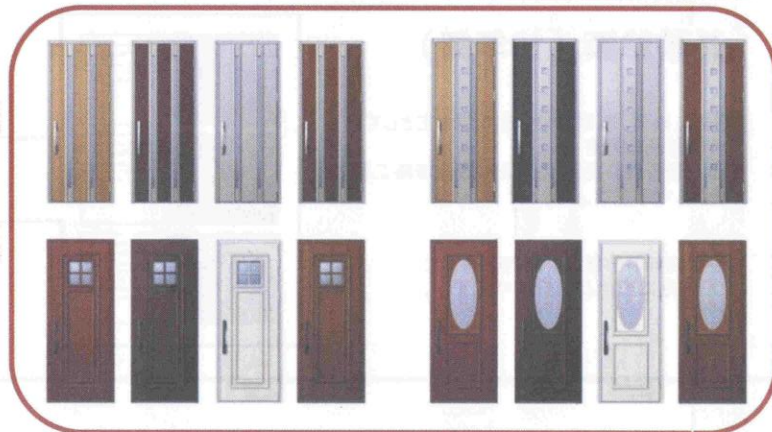

玄関ドアのデザイン・カラーが選べます

建築中から完成後の物件までお客様のご希望に応じて様々なオプション工事が対応可能です。