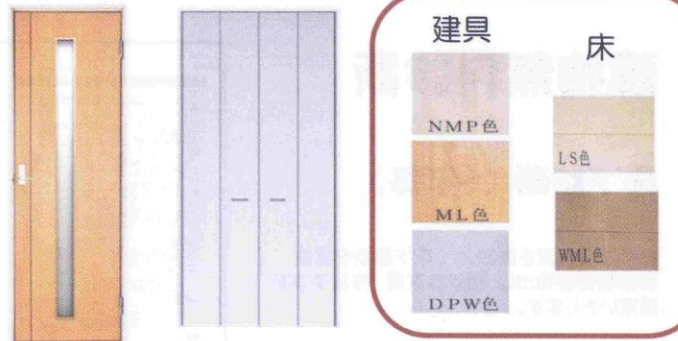

建具・フローリングのカラーが選べます