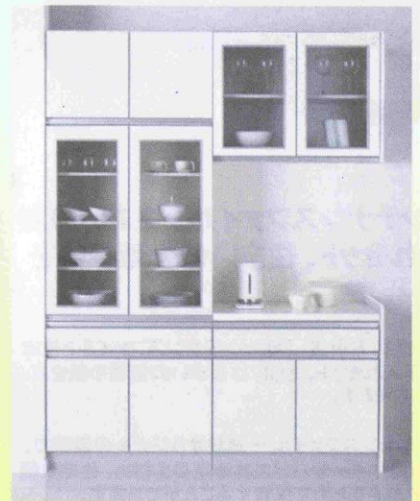

建具・フローリングのカラーが選べます

玄関ドアのデザイン・カラーが選べます

建築中から完成後の物件までお客様のご希望に応じて様々なオプション工事が対応可能です。

●食器洗い乾燥機

●オール電化 (エコキュート&IHコンロ)

クリーンな暖房システム
ガス温水式床暖房

●カップボード

●アルカリイオン整水器